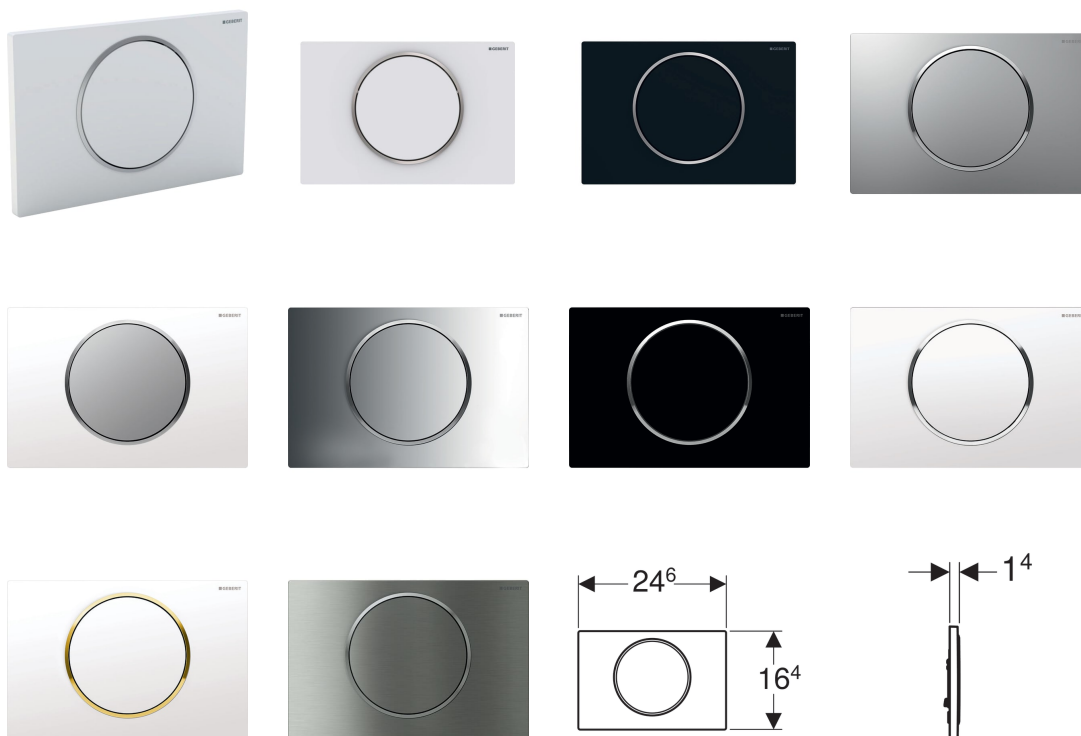

**Placca di comando Geberit Sigma10, per risciacquo con possibilità d'interruzione**

**Destinazioni d'uso**

- Per l'azionamento del risciacquo con cassette di risciacquo da incasso Geberit Sigma

**Proprietà**

- Azionamento frontale
- Parni di comando isolati acusticamente, regolazione veloce senz'attrezzi

**Dati tecnici**

Forza di azionamento | < 20 N

**Materiale in dotazione**

- Telaio di fissaggio
- 2 perni distanziatori
- Perno di comando
- Levetta d'interruzione

No. art.	Superficie / Colore	Materiale	B	H	T
115.758.KH.5	Placca e tasto: cromato lucido Anello design: cromosatinato	Materiale sintetico	24.6 cm	16.4 cm	1.4 cm
115.758.KJ.5	Placca e tasto: bianco Anello design: cromato lucido	Materiale sintetico	24.6 cm	16.4 cm	1.4 cm
115.758.KK.5	Placca e tasto: bianco Anello design: dorato	Materiale sintetico	24.6 cm	16.4 cm	1.4 cm
115.758.KL.5	Placca: bianco Anello design e tasto: cromosatinato	Materiale sintetico	24.6 cm	16.4 cm	1.4 cm
115.758.KM.5	Placca e tasto: nero Anello design: cromato lucido	Materiale sintetico	24.6 cm	16.4 cm	1.4 cm
115.758.KN.5	Placca e tasto: cromosatinato Anello design: cromato lucido	Materiale sintetico	24.6 cm	16.4 cm	1.4 cm

No. art.	Superficie / Colore	Materiale	B	H	T	
115.758.SN.5	Placca e tasto: spazzolato, rivestimento facile da pulire Anello design: lucidato	Acciaio inox	24.6 cm	16.4 cm	1.4 cm	
115.758.JT.5	Placca e tasto: bianco opaco, rivestimento facile da pulire Anello design: lucidato	Acciaio inox	24.6 cm	16.4 cm	1.4 cm	NEW
115.758.14.5	Placca e tasto: nero opaco, rivestimento facile da pulire Anello design: lucidato	Acciaio inox	24.6 cm	16.4 cm	1.4 cm	NEW